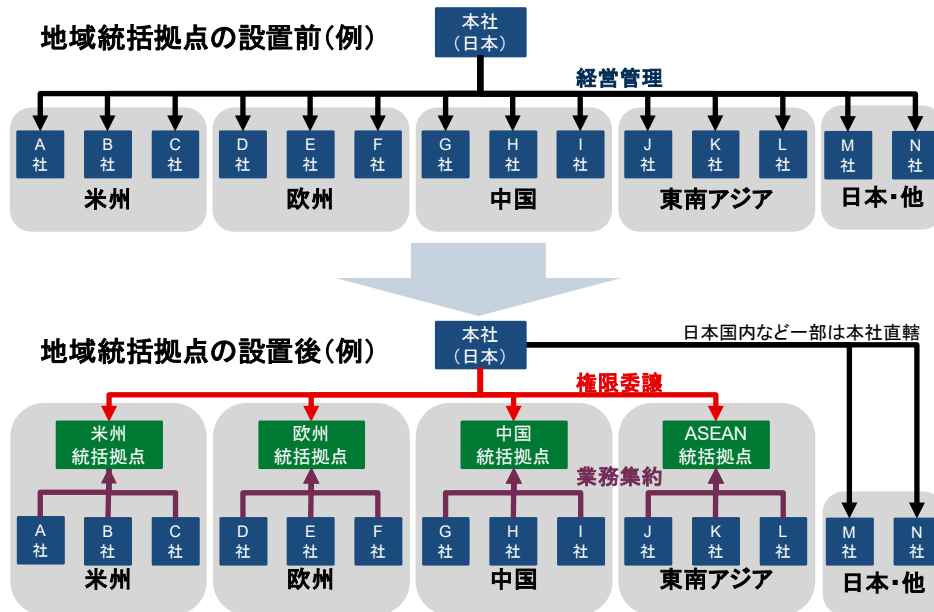

[主要ソリューション概要] 地域統括機能の設計・設置支援

- コロナ禍を受けて、日本の本社からグローバル事業の全てを推進・管理することに実務上の困難さが顕在化するなかで、地域統括機能の活用による効率的な組織運営が、大企業のみならず中堅企業にも広がっています

本サービスの対象となるお客様

企業規模

- 海外に複数の子会社をお持ちの中堅～大企業

業種

- 業種は問わない（ただし海外現地法人の規模が大きくなりがちな製造業が多い）

地域

- 海外子会社が立地する地域は問わない（ただし地域が複数国で構成されるASEAN・欧州が多い）

地域統括拠点の設置イメージ

地域統括機能の設計・設置における検討ステップ(例)

お問い合わせ

- コンサルティングのご依頼、ご相談の際は、以下のボタンをクリックください
- お問い合わせページに移動しますので、必要事項を記入ください

お問い合わせ

QRコードはこちら ▶